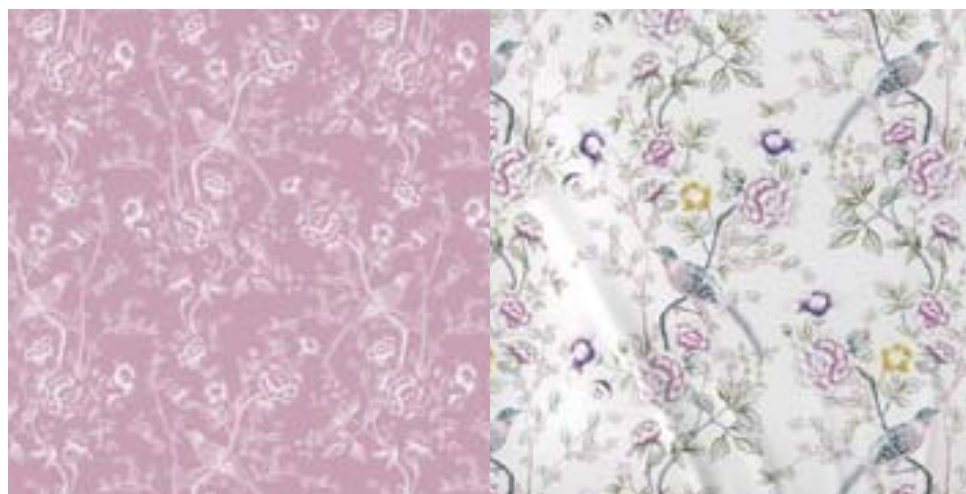

TAMAÑO · SIZE · TAILLE

150 cm: 50 X 85 cm · **180 cm:** 50 X 105 cm

IRAI 12010

BASIC COLLECTION

FUNDA NÓRDICA · DUVET COVER · HOUSSE DE COUETTE

Reversible · Reversible · Réversible

SET 3 PIEZAS · 3 PIECES SET · JEU 3 PIÈCES