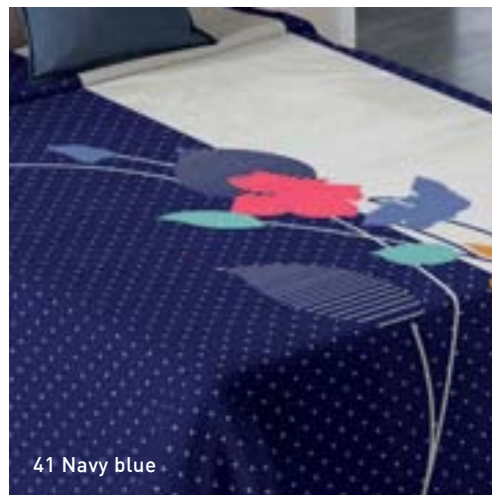

TAMAÑO · SIZE · TAILLE

260 X 240 cm

220 X 240 cm

180 X 240 cm