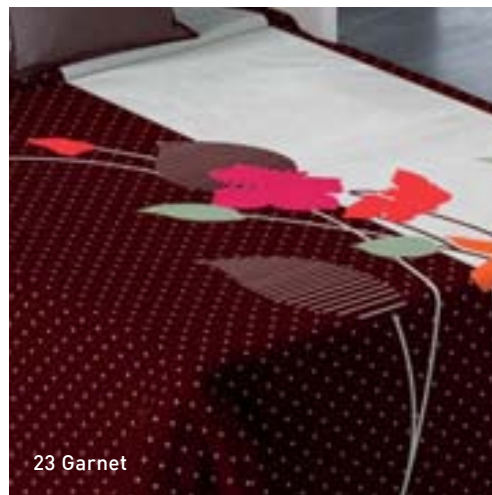

TAMAÑO · SIZE · TAILLE

260 X 240 cm

220 X 240 cm

180 X 240 cm