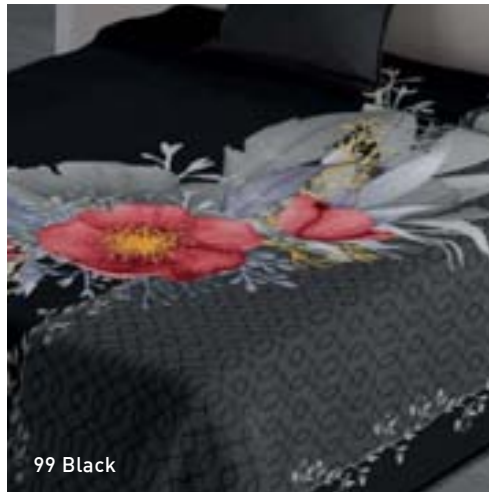

260 X 240 cm

220 X 240 cm

180 X 240 cm

6 Natural

23 Garnet

41 Navy blue

99 Black

printed