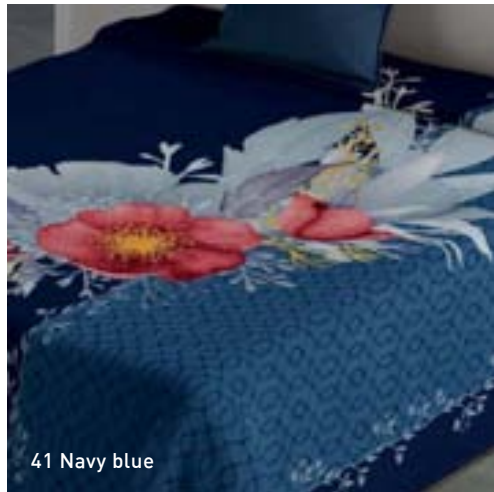

260 X 240 cm

220 X 240 cm

180 X 240 cm

6 Natural

23 Garnet

41 Navy blue

99 Black

printed