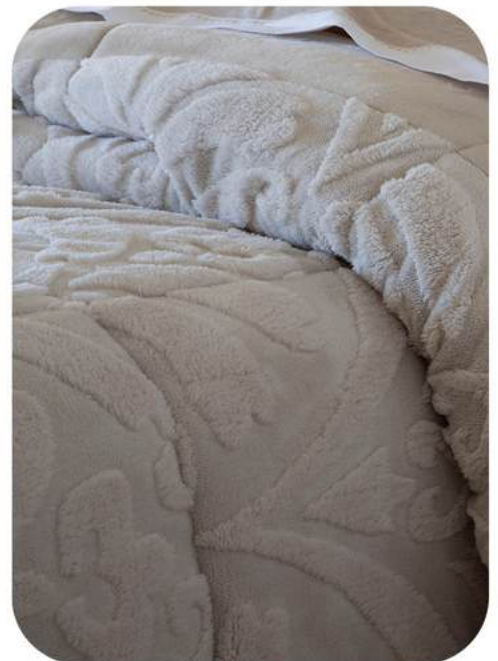

*cálido*

**comforter**

*abrigo*

■ Composición: Rabbit 500g  
Relleno 150g  
Sedalina 180g

- Ultra cálido
- Tacto ultra suave

CONFORTER  
**Cedric blanco**

CONFORTER