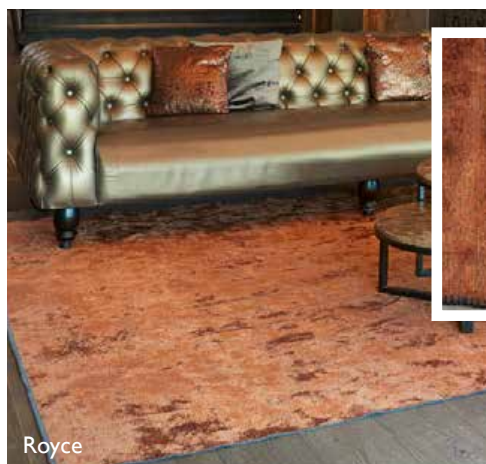

Diadem

Royce