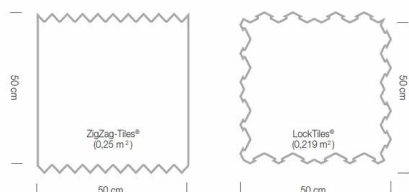

- 1: szilikon hátnál szegély nem szükséges
- 2: rPET SilentBac filc háttal is, minimum 200m², ár kérésre
- 3: filc hát kültéri használatra javasolt, habhát csak beltérre
- 4: 30 mm pántolt szegély, csak beltérre
- 5: Egyedi szín rendelése kérésre 100 m² felett. Egyedi színnél 5% túlglyártás lehetséges.

Fletco modulszőnyegek

Cikk-szám	Minőség	Gyári kód	Kopásállóság	Hát	🔥	Bruttó kisker ár Ft/m²					
						>100m²		<100m²		felár	
						modul⁶	ZigZag®	modul	ZigZag®	Lock-Tiles®	Shapes: 904, 909, 914
58512	APIS modul	T800101	33	TEXTiles®	Bfl-s-l	43 990		55 990			
58467	ArtWeave modul	T800000	33	TEXTiles®	Bfl-s-l	43 990		55 990			
58444	COM 1000 modul	T328000	33	TEXTiles®	Bfl-s-l	34 490	34 490	43 990	43 990	2 190	2 190
58452	Ex-Dono Quartet modul	T393000	33	TEXTiles®	Bfl-s-l	33 990		43 390			2 190
58469	L Ayers by Sebastian Wrong modul	T851000	33	TEXTiles®	Bfl-s-l	43 990		55 990			
58514	Nordic modul	T394000	33	TEXTiles®	Bfl-s-l	38 990	38 990	49 990	49 990	2 190	2 190
58459	Nordic Living modul	T377000	33	TEXTiles®	Bfl-s-l	37 990		48 490			
58470	Penta modul	T327000	33	EcoTiles®	Bfl-s-l	24 590		31 990			2 190
58515	Stellar modul	T467000	33	TEXTiles®	Bfl-s-l	38 990	38 990	49 990	49 990	2 190	2 190
58466	Zenith modul	T371000	33	TEXTiles®	Bfl-s-l	37 990		48 390			2 190

- 6: modul méretei: 25x100 vagy 50x50 vagy 50x100 vagy 100x100
- 7: ZigZag®, LockTiles®: 50x50

ZigZag® és LockTiles® modulok

Lézervágott, különleges modulszőnyeg: LockTiles®, ZigZag®

- A hagyományos modulszőnyeget jellemzően elforgatva burkoljuk, de az így kapott eredmény elmarad a szőnyegpadló homogén látványvilágától.
- A lézervágott modulal egyirányú burkolás is lehetséges,
- Nagyon egyszerű burkolás.
- A lézervágott illesztések tökéletesen egymásba kapcsolódnak.
- A modulok érintkezése szinte észrevehetetlen lesz.
- A lézervágott modulszegélyekkel teljesen homogén, egybefüggő felület érhető el.
- A modulszőnyeg előnyei megmaradnak (könnyű lapcsere), a tekerces szőnyegpadlót idéző homogén látványvilág mellett.

Megjegyzés minden minőséghez:

- Szállítási határidő: 2-4 hét, visszaigazolástól függően
- Minden, fentiekben nem szabályozott kérdésben az INKU Kft Általános Üzletszabályzata az irányadó, mely a www.inku.hu oldalon megtalálható.