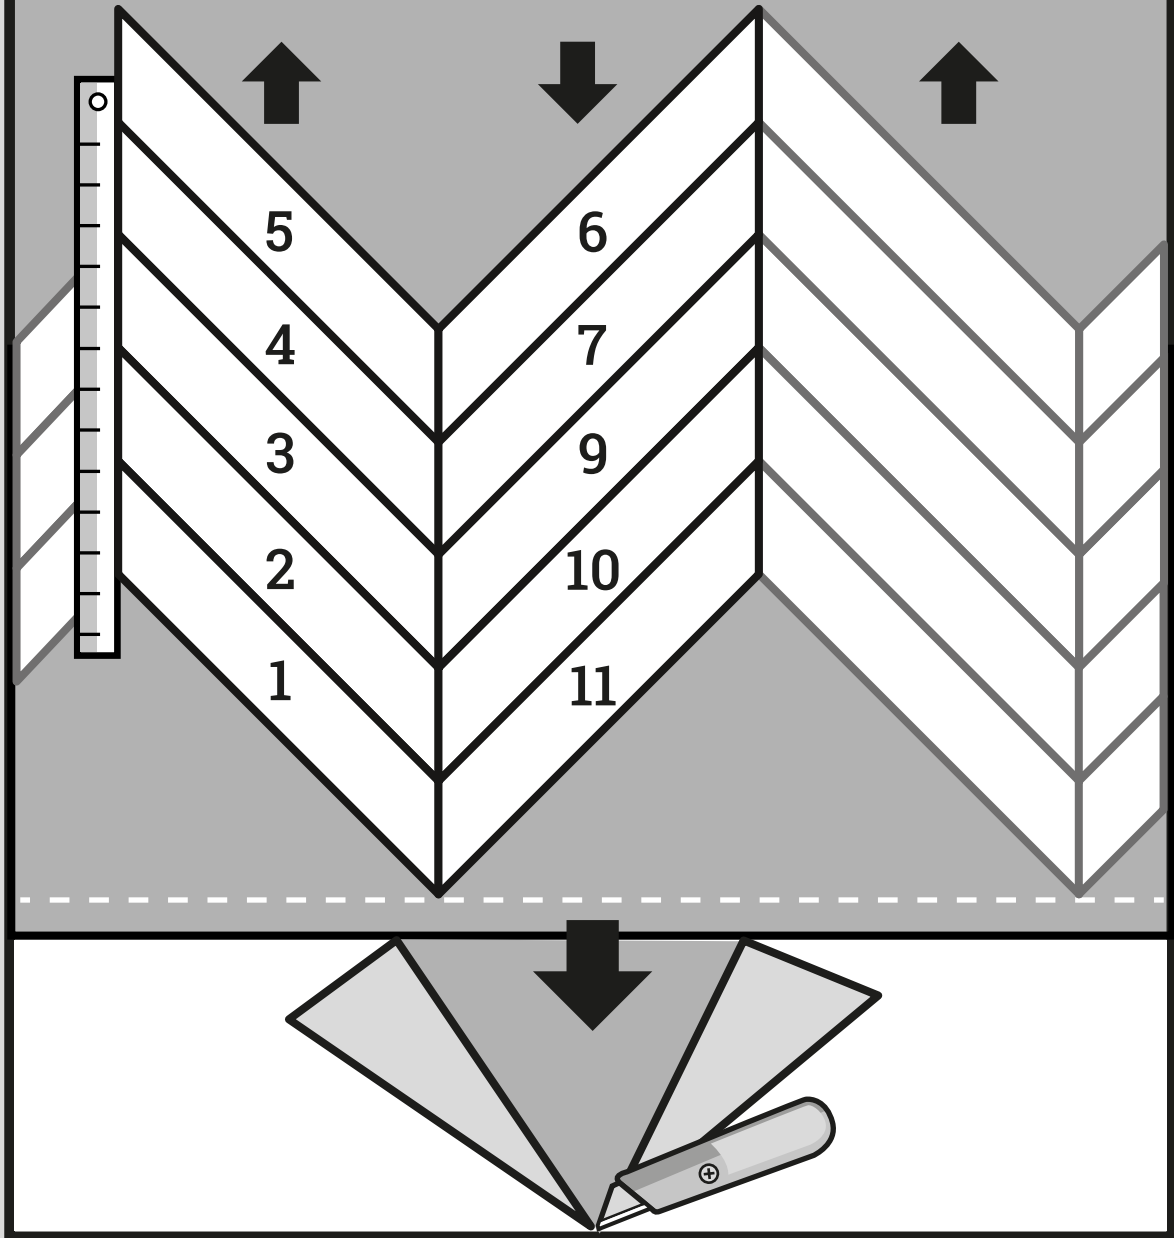

Chevron

COMMERCIAL